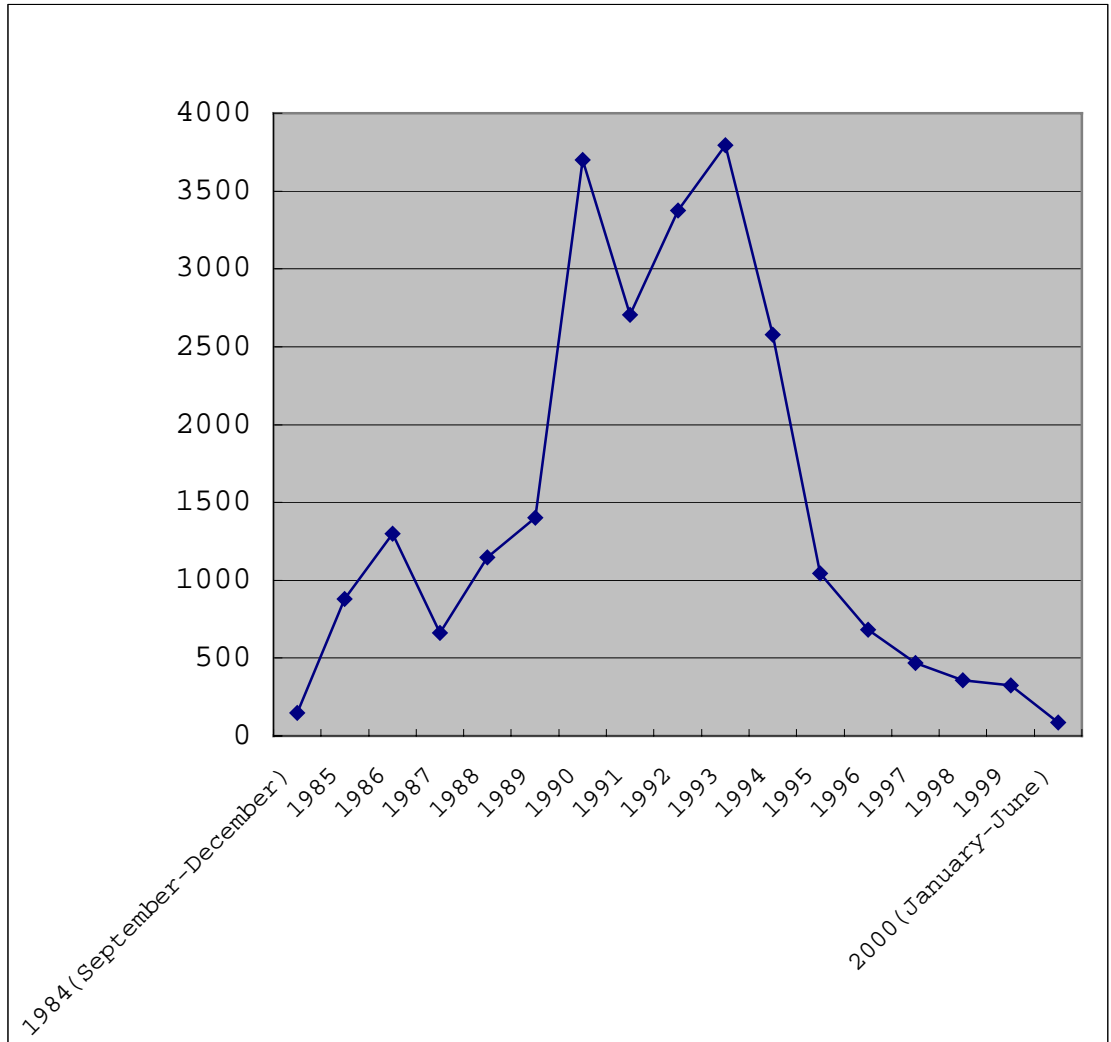

図1 南アフリカにおける政治暴力に伴う死者数

出典 : *South African Survey*, various years, Johannesburg: South African Institute of Race Relations