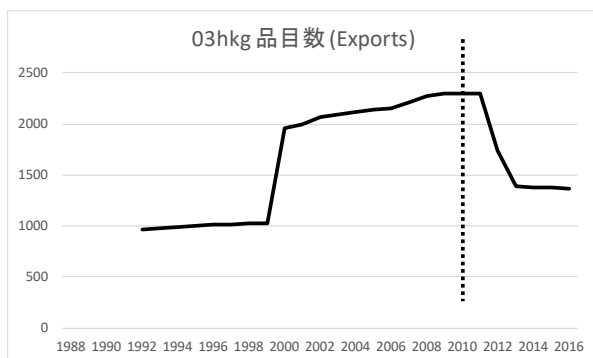

(03hkg) 香港

	品目数		品目数
1988	---	2003	2219
1989	---	2004	2237
1990	---	2005	2257
1991	---	2006	2266
1992	1045	2007	2310
1993	1056	2008	2353
1994	1066	2009	2376
1995	1079	2010	2376
1996	1096	2011	2376
1997	1102	2012	1804
1998	1110	2013	1780
1999	1118	2014	1771
2000	2096	2015	1762
2001	2121	2016	1752

	品目数		品目数
1988	---	2003	2090
1989	---	2004	2120
1990	---	2005	2141
1991	---	2006	2157
1992	964	2007	2215
1993	983	2008	2274
1994	992	2009	2304
1995	1001	2010	2304
1996	1010	2011	2304
1997	1017	2012	1740
1998	1027	2013	1390
1999	1031	2014	1379
2000	1965	2015	1372
2001	1993	2016	1360
2002	2068