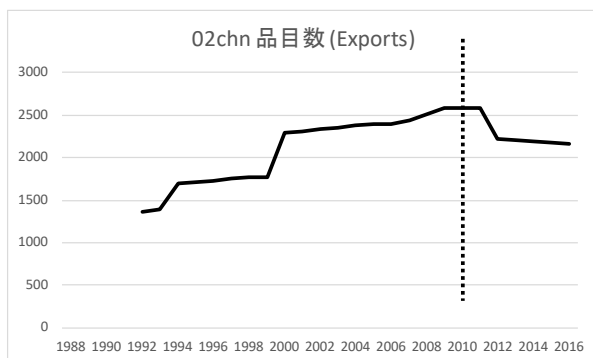

(02chn) 中国

	品目数		品目数
1988	---	2003	2405
1989	---	2004	2429
1990	---	2005	2442
1991	---	2006	2447
1992	1455	2007	2491
1993	1459	2008	2547
1994	1763	2009	2592
1995	1767	2010	2592
1996	1783	2011	2592
1997	1804	2012	2262
1998	1808	2013	2257
1999	1816	2014	2241
2000	2351	2015	2229
2001	2366	2016	2208

	品目数		品目数
1988	---	2003	2357
1989	---	2004	2375
1990	---	2005	2389
1991	---	2006	2392
1992	1359	2007	2438
1993	1388	2008	2517
1994	1703	2009	2578
1995	1712	2010	2578
1996	1724	2011	2578
1997	1755	2012	2217
1998	1762	2013	2212
1999	1772	2014	2198
2000	2287	2015	2183
2001	2307	2016	2166
2002	2332