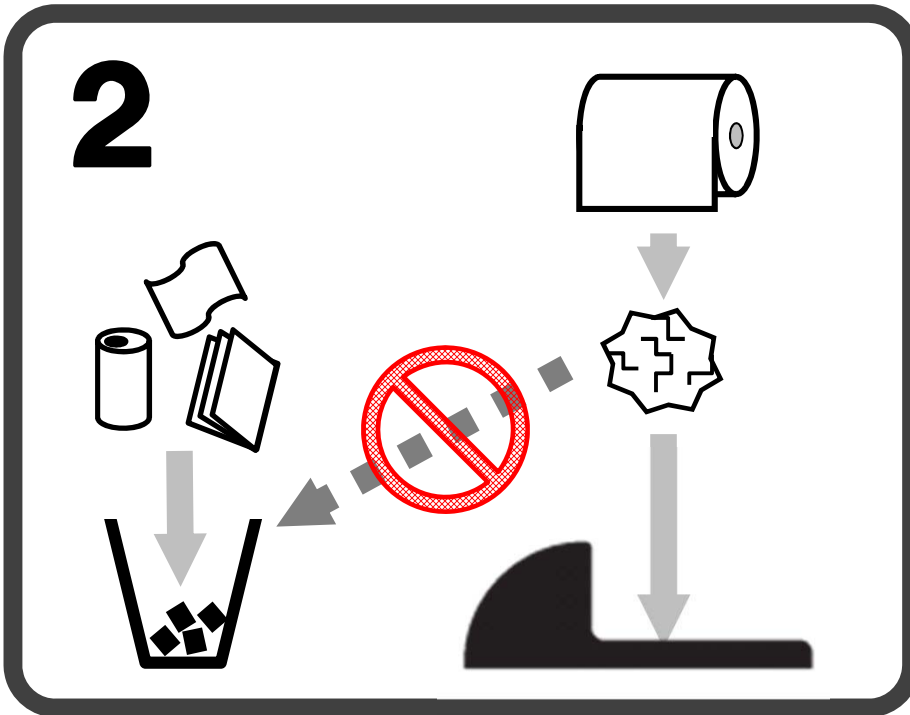

請不要把使用過的衛生紙扔進垃圾桶，請直接扔進馬桶內沖掉

**レバーをおすと  
水がながれます**

Push the lever down to flush the toilet.

레버를 누르시면 자동으로  
물이 내려갑니다.

冲水时按一下把手即可

沖水時按一下把手即可

# トイレの つかいかた

How to use this toilet

厕所的使用方法

화장실 사용법

洗手間的使用方法

**トイレはしゃがんで  
ご利用ください**

Please squat over the toilet bowl to use the toilet.

재래식 변기는 쭈그리고  
앉아 사용하십시오.

请蹲下使用厕所

請蹲下使用廁所

**トイレットペーパー  
はゴミいれにすてず  
ながしてください**

Do not throw the toilet paper away in the trash bin. Please place the toilet paper in the toilet and flush.

휴지는 휴지통에 버리지  
마시고 변기에 버려주십시오.

请不要把使用过的卫生纸扔进垃圾桶，请直接扔进马桶里冲掉

請不要把使用過的衛生紙扔進垃圾桶，請直接扔進馬桶內沖掉

**手をかざすと  
水がながれます**

Hold your hand over the sensor to flush the toilet.

센서에 손을 대시면 자동으로  
물이 내려갑니다.

冲水时用手感应一下即可

沖水時用手感應一下即可