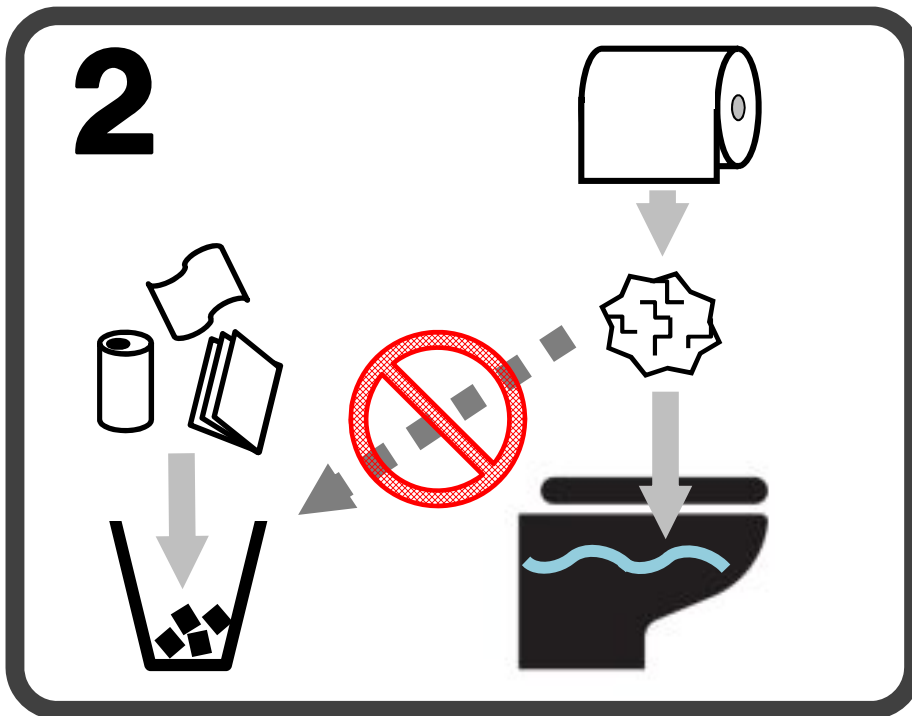

トイレットペーパー
はゴミいれにすてず
ながしてください

Do not throw the toilet
paper away in the trash bin.
Please place the toilet
paper in the toilet and flush.

휴지는 휴지통에 버리지
마시고 변기에 버려주십시오.

请不要把使用过的卫生纸扔进垃
圾桶，请直接扔进马桶里冲掉

請不要把使用過的衛生紙扔進垃
圾桶，請直接扔進馬桶內沖掉