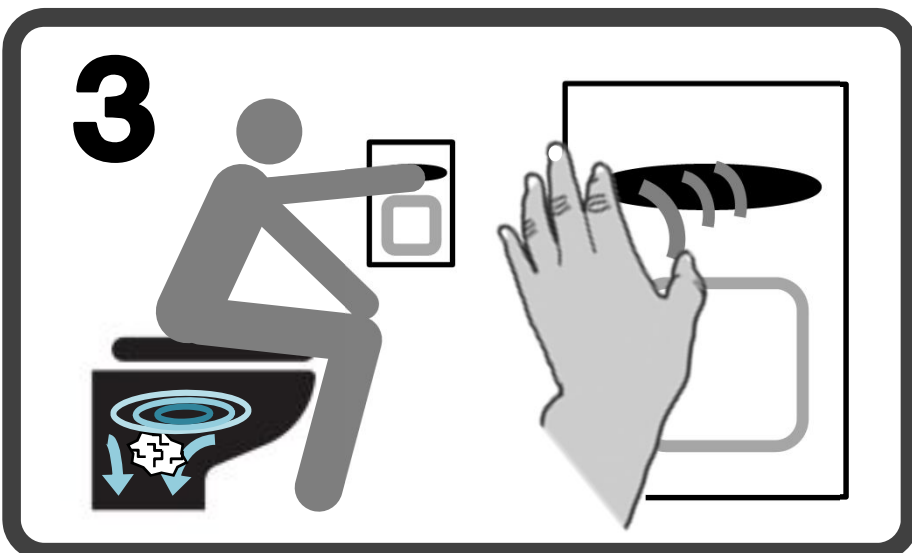

請不要把使用過的衛生紙扔進垃  
圾桶，請直接扔進馬桶內沖掉

手をかざすと  
水がながれます

Hold your hand over the  
sensor to flush the toilet.

센서에 손을 대시면 자동으로  
물이 내려갑니다.

冲水时用手感应一下即可

沖水時用手感應一下即可