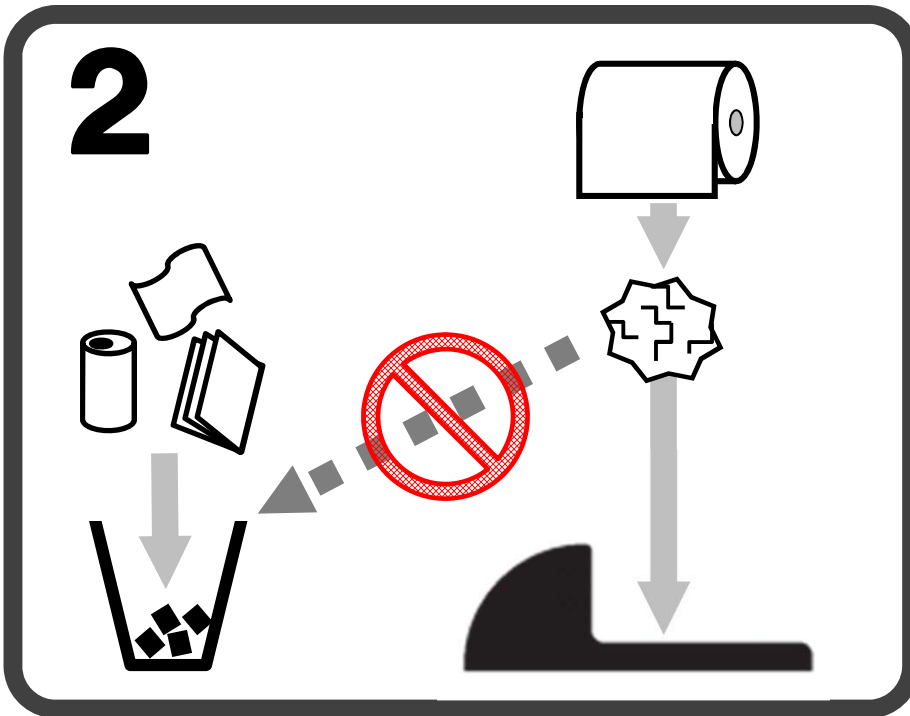

# トイレの つかいかた

How to use this toilet

厕所的使用方法

화장실 사용법

洗手間的使用方法

**トイレはしゃがんで  
ご利用ください**

Please squat over the toilet bowl to use the toilet.

재래식 변기는 쭈그리고  
앉아 사용하십시오.

请蹲下使用厕所

請蹲下使用廁所

**トイレットペーパー  
はゴミいれにすてず  
ながしてください**

Do not throw the toilet paper away in the trash bin. Please place the toilet paper in the toilet and flush.

휴지는 휴지통에 버리지  
마시고 변기에 버려주십시오.

请不要把使用过的卫生纸扔进垃圾桶，请直接扔进马桶里冲掉

請不要把使用過的衛生紙扔進垃圾桶，請直接扔進馬桶內沖掉

**レバーをおすと  
水がながれます**

Push the lever down to flush the toilet.

레버를 누르시면 자동으로  
물이 내려갑니다.

冲水时按一下把手即可

沖水時按一下把手即可