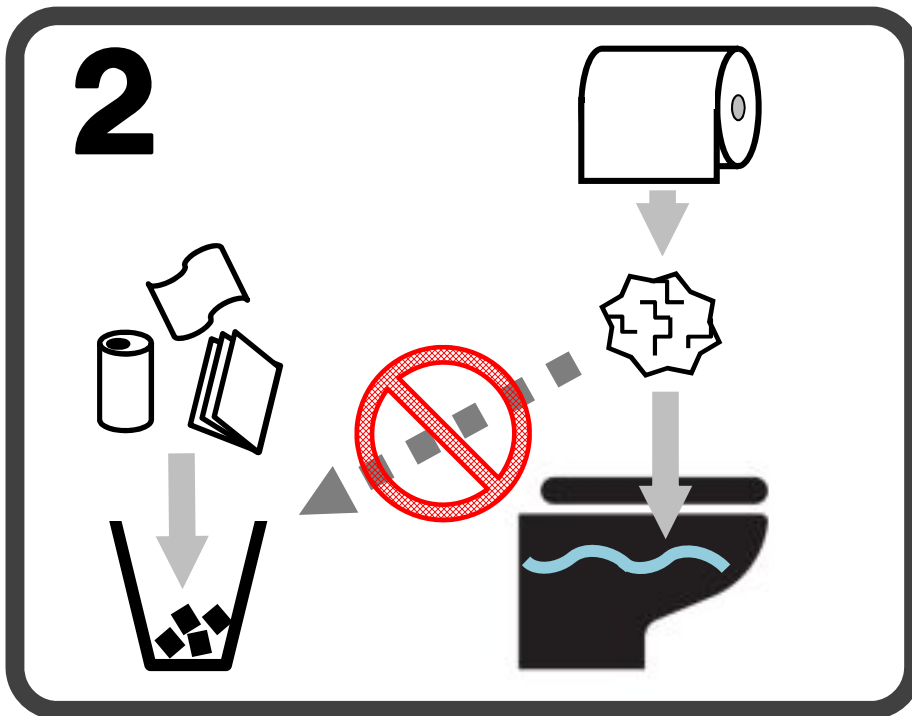

**トイレットペーパー
はゴミいれにすてず
ながしてください**

Do not throw the toilet paper away in the trash bin. Please place the toilet paper in the toilet and flush.

휴지는 휴지통에 버리지
마시고 변기에 버려주십시오.

请不要把使用过的卫生纸扔进垃圾桶，请直接扔进马桶里冲掉

請不要把使用過的衛生紙扔進垃圾桶，請直接扔進馬桶內沖掉