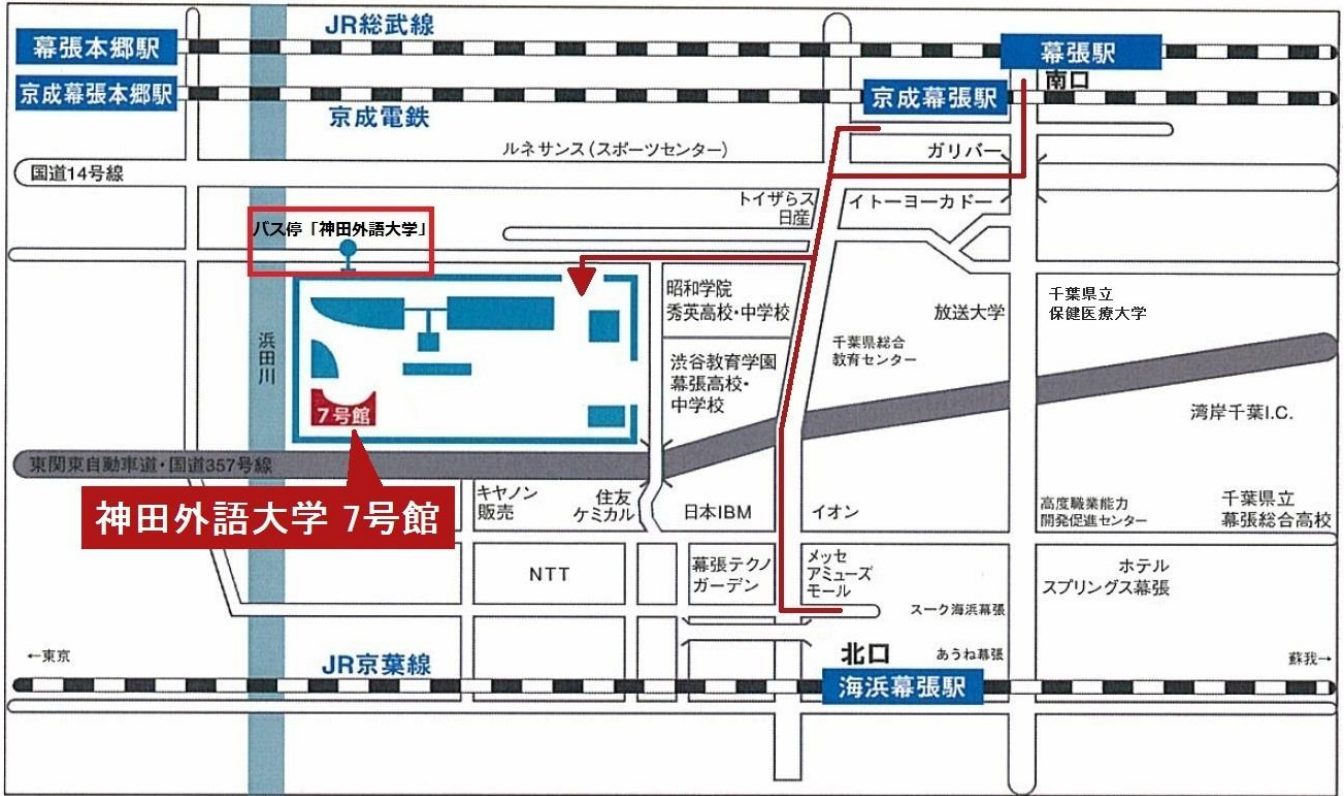

# 神田外語大学までのアクセス

当日の会場・受付は7号館です。

## 各交通機関のご案内

### <電車でお越しの方>

### <各駅よりバスをご利用の方>

幕張本郷駅から
幕 22 系統 (5 番乗場) 所要時間/約 8 分 コロンブシティ 経由 海浜幕張行 「神田外語大学」下車
神田外語大学行き時刻表 <平日> 16 時 18 分、16 時 38 分 運賃: 220 円 (216 円※IC カード利用時)

海浜幕張駅から
幕 22 系統 (6 番乗場) 所要時間/約 5 分 神田外語大学・コロンブシティ 経由 幕張本郷行「神田外語大学」下車
神田外語大学行き時刻表 <平日> 16 時 28 分、16 時 48 分 運賃: 170 円 (165 円※IC カード利用時)