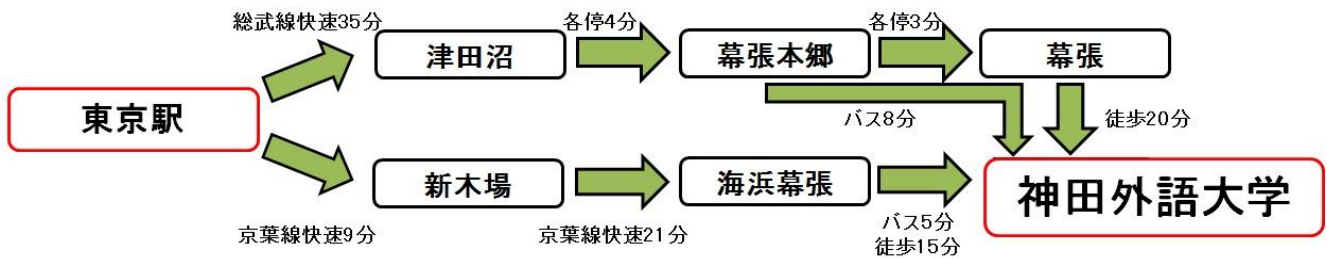

<各駅よりバスをご利用の方>

幕張本郷駅から
幕 22 系統 (5 番乗場) 所要時間/約 8 分 コロンブシティ 経由 海浜幕張行 「神田外語大学」下車
神田外語大学行き時刻表 <平日> 16 時 18 分、16 時 38 分 運賃: 220 円 (216 円※IC カード利用時)

海浜幕張駅から
幕 22 系統 (6 番乗場) 所要時間/約 5 分 神田外語大学・コロンブシティ 経由 幕張本郷行「神田外語大学」下車
神田外語大学行き時刻表 <平日> 16 時 28 分、16 時 48 分 運賃: 170 円 (165 円※IC カード利用時)