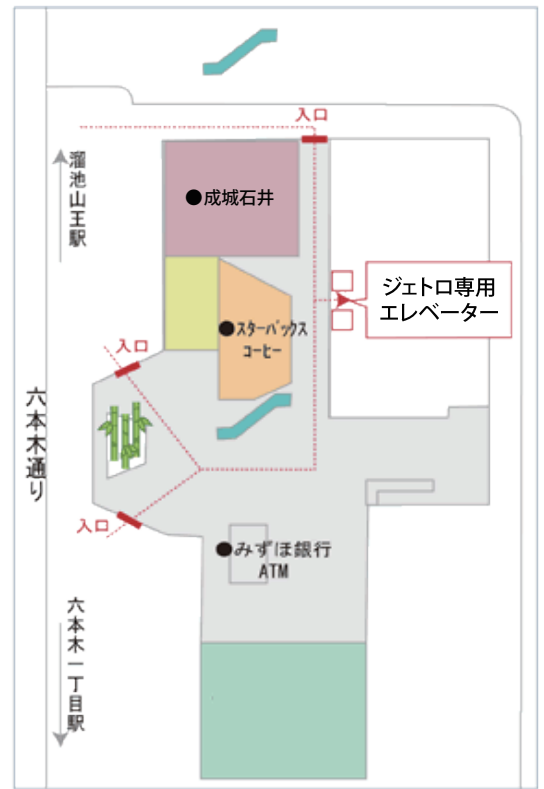

ジェトロ・アジア経済研究所 講演会会場

六本木通り側、正面入り口を入り、エスカレーター脇を抜けて、左側ジェトロ専用エレベーターで会場までお越しく下さい。

※エスカレーターで2階に上がると、専用エレベーターをご利用になれませんのでご注意ください。

アークヒルズ・カラヤン広場側、2階入り口から入られた場合は、エスカレーターで1階に降りていただき、専用エレベーターをご利用ください。

アクセス

- ➡ 東京メトロ 南北線「六本木一丁目駅」3番出口より徒歩1分
- ➡ 東京メトロ 南北線・銀座線「溜池山王駅」13番出口より徒歩3分
- ➡ 東京メトロ 日比谷線「神谷町駅」4番出口より徒歩12分
- ➡ 東京メトロ 千代田線「赤坂駅」5番出口より徒歩12分