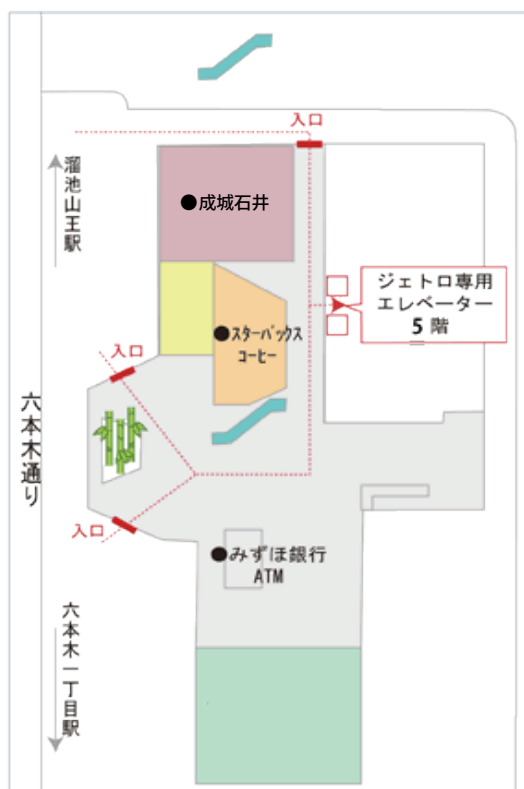

ジェトロ・アジア経済研究所 講演会会場

六本木通り側、正面入口を入り、エスカレーター脇を抜けて、左側ジェトロ専用エレベーターで5階までお越してください（エスカレーターで2階に上がると、専用エレベーターをご利用になれませんのでご注意ください）。

アークヒルズ・カラヤン広場側、2階入口から入られた場合は、エスカレーターで1階に降りていただき、専用エレベーターをご利用ください。

アクセス

- ➡ 東京メトロ 南北線「六本木一丁目駅」3番出口より徒歩1分
- ➡ 東京メトロ 南北線・銀座線「溜池山王駅」13番出口より徒歩3分
- ➡ 東京メトロ 日比谷線「神谷町駅」4番出口より徒歩12分
- ➡ 東京メトロ 千代田線「赤坂駅」5番出口より徒歩12分