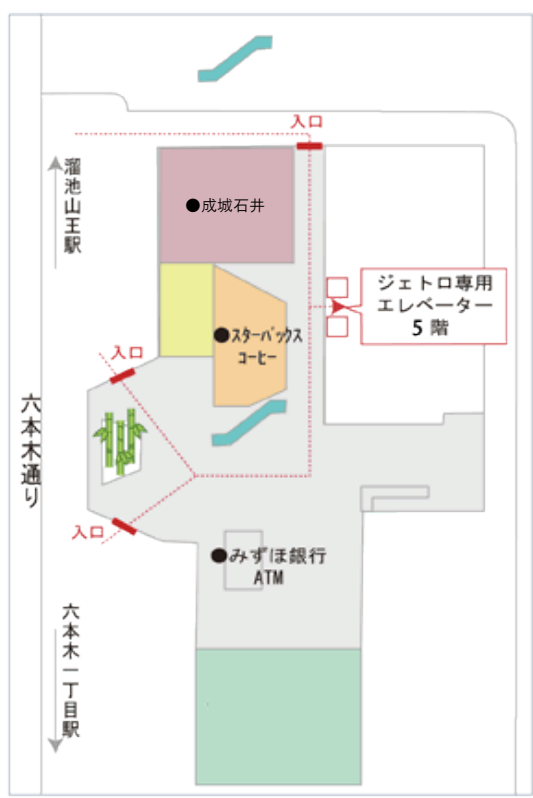

アジア経済研究所夏期公開講座(東京) 会場地図

会場：ジェトロ 5階 ABCD 会議室
(東京都港区赤坂 1丁目 12-32 アーク森ビル)

六本木通り側、正面入口を入り、エスカレーター脇を抜けて、ジェトロ専用エレベーターで5階までお越してください(エスカレーターで2階に上がると、専用エレベーターをご利用になれませんのでご注意ください)。

アークヒルズ・カラヤン広場側、2階入口から入られた場合は、エスカレーターで1階に降りていただき、専用エレベーターをご利用ください。

アクセス

- ➡ 東京メトロ 南北線「六本木一丁目駅」3番出口より徒歩1分
- ➡ 東京メトロ 南北線・銀座線「溜池山王駅」13番出口より徒歩3分
- ➡ 東京メトロ 日比谷線「神谷町駅」4番出口より徒歩12分
- ➡ 東京メトロ 千代田線「赤坂駅」5番出口より徒歩12分

主催 ジェトロ・アジア経済研究所
お問合せ先 ジェトロ・アジア経済研究所 研究支援部 成果普及課
電話 043-299-9536